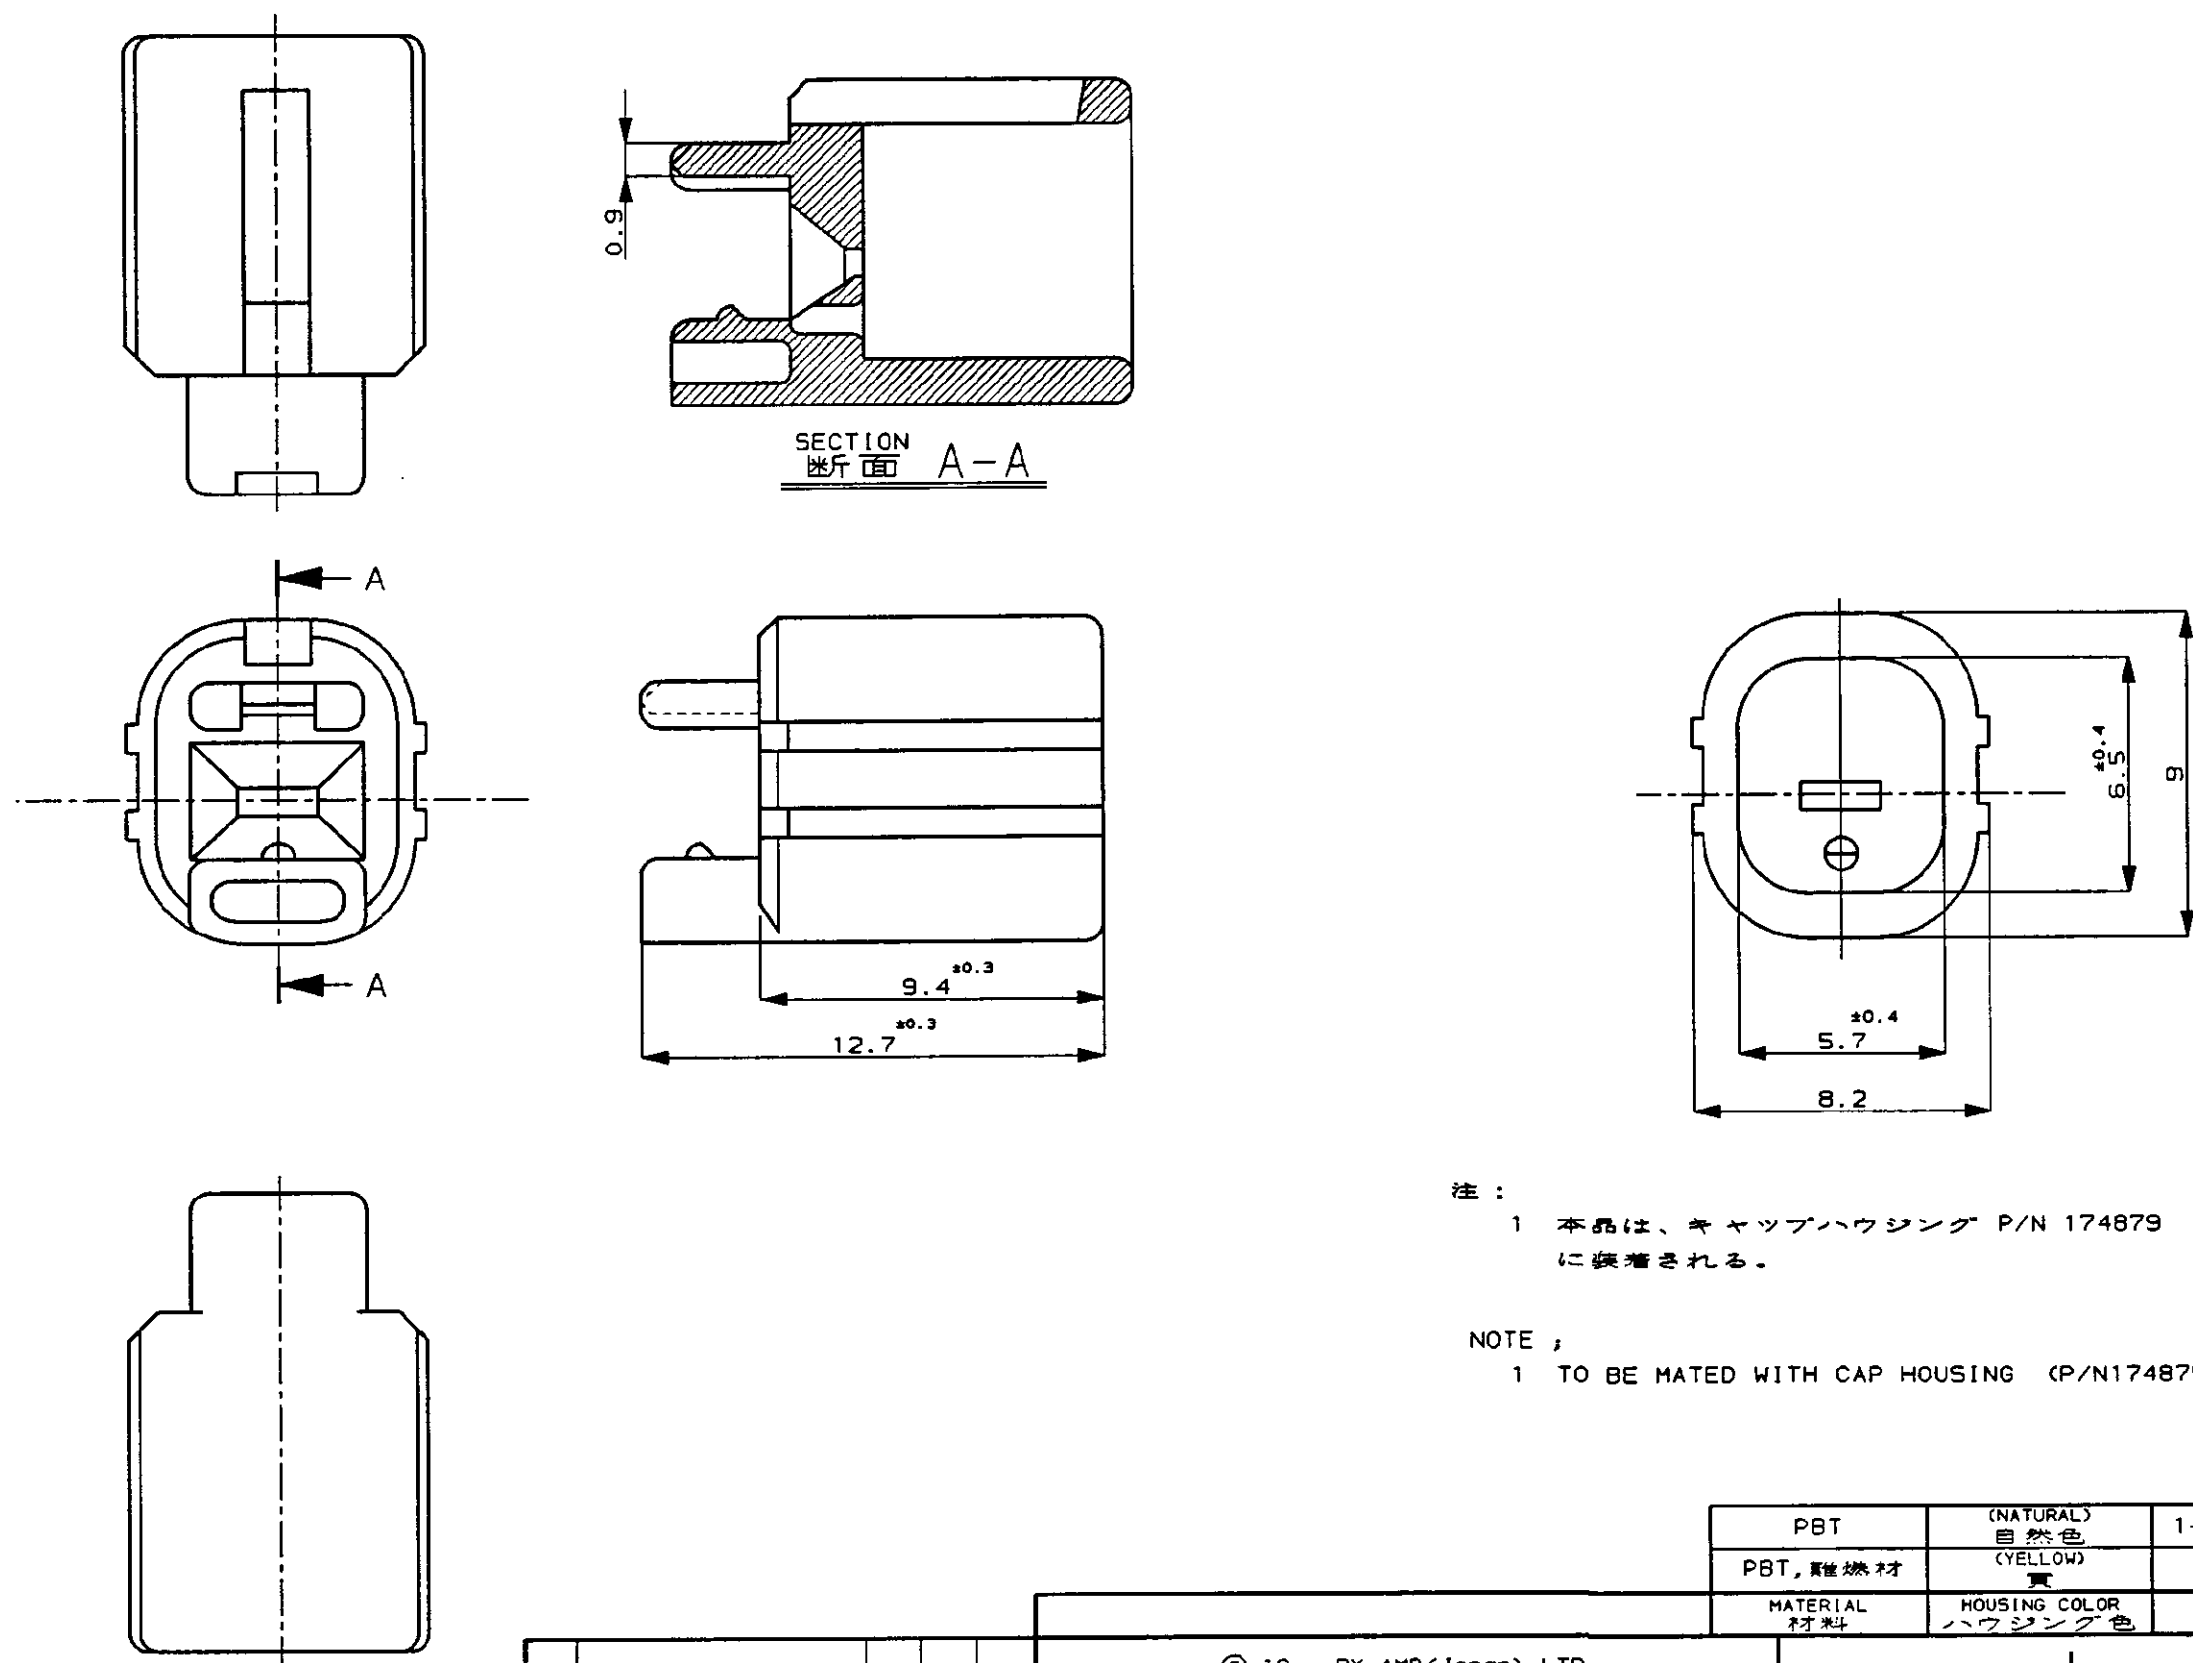

NUMBER C-174880

METRIC

DIMENSIONS IN MILLIMETERS. DO NOT SCALE PRINT

PRINT DIST

AMP-J
REV. 10/89

注：
1 本品は、キャップハウジング P/N 174879 に装着される。

NOTE ;
1 TO BE MATED WITH CAP HOUSING (P/N174879)

PBT		(NATURAL) 自然色	1-174880-1
PBT, 難燃材		(YELLOW) 黄	174880-7
MATERIAL 材料	HOUSING COLOR ハウジング色		P/N

© 19 BY AMP (Japan) LTD. ALL RIGHTS RESERVED. AMP PRODUCTS COVERED BY PATENTS AND OR PATENTS PENDING				AMP AMP (JAPAN), LTD. Tokyo, Japan	
WIRE RANGE mm² (AWG)		INSULATION DIA mmφ		NAME 1P. ECONOSEAL J-MARK II ⁺ CONNECTOR 1極 エコノシール J マーク II ⁺ DOUBLE LOCK PLATE FOR CAP HOUSING キャップ用 ダブルロック プレート	
B	ADDED 追加 1- -1	FJ00- 3794-95	14/2 14	MATERIAL SEE TABLE 表参照	COLOR SEE TABLE 表参照
A	変更 REVISED	J-10913	TS YM 87	DR. K. Oda 10/19/87	DE. K. Oda 10/19/87
O	作成 RELEASED	J-10461	KO YM 87	CHK. M. Matsuzaka 10/20/87	APP. M. Toruchi 10/20/87
LTR	REVISION RECORD	DR	CHK	DATE	CHK.

GENERAL TOLERANCE	SIZE	LOC	NUMBER
0<mm 10 : ±0.2 10<mm 30 : ±0.25 30<mm 100 : ±0.3 ANGLES : ±3°	A3	J	C-174880
SCALE 5:1	REV. B	SHEET 1 OF 1	

CUSTOMER DRAWING