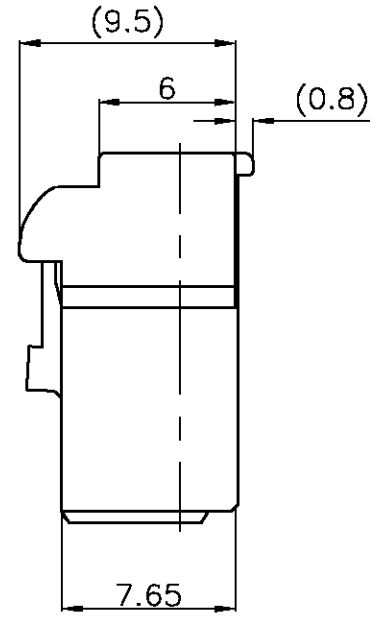

KEYING TYPE

ハウジング (HOUSING)	6/6ナイロングラス強化 (6/6 NYLON GRASS FILLED)
名称 (NAME)	材料 (MATERIAL)

- 注)
 △ かん合相手製品型番: ヘッダーアッセンブリ: SEE TABLE
 リセコンタクト: 1376347-1
 1376348-1
 △ 青色については色むらがある可能性があります。
- NOTES)
 △ MATING CONN. P/N HDR ASSEMBLY: SEE TABLE
 REC CONTACT: 1376347-1
 1376348-1
 △ UNEVEN COLORING MAY COME OUT OF BLUE.

THIS DRAWING IS A CONTROLLED DOCUMENT.		DWN A.OISHI 27AUG'04	Tyco Electronics AMP K.K. Kawasaki, Japan													
DIMENSIONS: 単位: 耗 MM		CHK N.YAMASAKI 27AUG'04														
TOLERANCES UNLESS OTHERWISE SPECIFIED: 一般公差		APVD S.MANABE 27AUG'04	NAME 名称 GRACE INERTIA CONNECTOR 6.5MM PITCH PLUG HOUSING 3P													
<table border="1"> <tr><td>0 PLC</td><td>± 0.3</td></tr> <tr><td>1 PLC</td><td>± 0.3</td></tr> <tr><td>2 PLC</td><td>± 0.3</td></tr> <tr><td>3 PLC</td><td>± 0.2</td></tr> <tr><td>4 PLC</td><td>± -</td></tr> <tr><td>ANGLES</td><td>± 2'</td></tr> </table>		0 PLC	± 0.3	1 PLC	± 0.3	2 PLC	± 0.3	3 PLC	± 0.2	4 PLC	± -	ANGLES	± 2'	PRODUCT SPEC 製品規格 108-5990	SIZE A3 CAGE CODE 00779 DRAWING NO 番号 C-1747047	
0 PLC	± 0.3															
1 PLC	± 0.3															
2 PLC	± 0.3															
3 PLC	± 0.2															
4 PLC	± -															
ANGLES	± 2'															
MATERIAL 材料 SEE TABLE		FINISH 仕上 -	RESTRICTED TO -													
CUSTOMER DRAWING		WEIGHT -	SCALE 尺度 3:1 SHEET 1 OF 1 REV B													