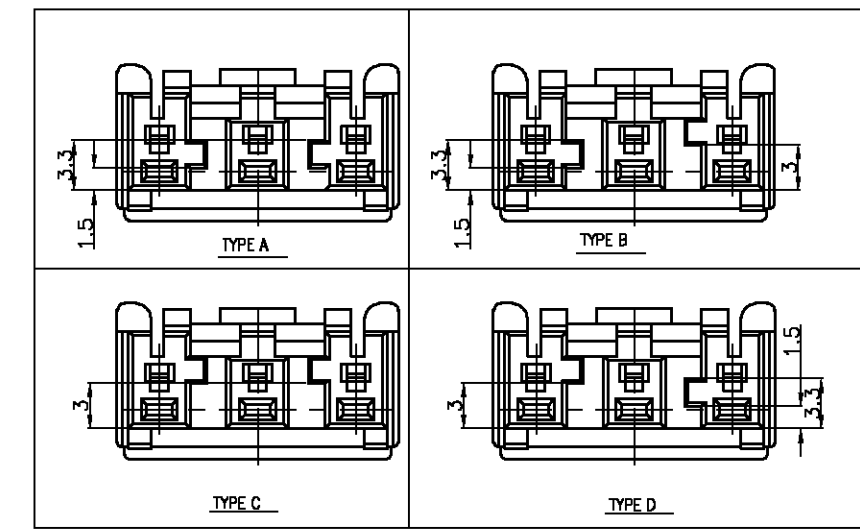

KEYING TYPE

ハウジング (HOUSING)	6/6ナイロングラス強化 (6/6 NYLON GRASS FILLED)
名称 (NAME)	材料 (MATERIAL)

- 注)
 △ かん合相手製品型番: ヘッダーアッセンブリ: SEE TABLE
 リセコンタクト: 1376347-1
 1376348-1
 △ 青色については色むらがある可能性があります。
- NOTES)
 △ MATING CONN. P/N HDR ASSEMBLY: SEE TABLE
 REC CONTACT: 1376347-1
 1376348-1
 △ UNEVEN COLORING MAY COME OUT OF BLUE.

Part No.	Keying Type	Color	Pos	Part No.
3-1747049-4	TYPE D	黄色 YELLOW	3Pos	3-1747047-4
2-1747049-3	TYPE C	青色 BLUE △	3Pos	2-1747047-3
1-1747049-2	TYPE B	赤色 RED	3Pos	1-1747047-2
1747049-1	TYPE A	自然色 NATURAL	3Pos	1747047-1
かん合相手型番 MATING CONN. P/N △	キーイングタイプ TYPE OF KEYING	色 Color	極数 Pos	型番 PART NO.

THIS DRAWING IS A CONTROLLED DOCUMENT.		DWN A.OISHI 27AUG'04	Tyco Electronics AMP K.K. Kawasaki, Japan													
DIMENSIONS: 単位: 耗 MM		CHK N.YAMASAKI 27AUG'04														
TOLERANCES UNLESS OTHERWISE SPECIFIED: 一般公差		APVD S.MANABE 27AUG'04	NAME 名称 GRACE INERTIA CONNECTOR 6.5MM PITCH PLUG HOUSING 3P													
<table border="1"> <tr><td>0 PLC</td><td>± 0.3</td></tr> <tr><td>1 PLC</td><td>± 0.3</td></tr> <tr><td>2 PLC</td><td>± 0.3</td></tr> <tr><td>3 PLC</td><td>± 0.2</td></tr> <tr><td>4 PLC</td><td>± -</td></tr> <tr><td>ANGLES</td><td>± 2'</td></tr> </table>		0 PLC	± 0.3	1 PLC	± 0.3	2 PLC	± 0.3	3 PLC	± 0.2	4 PLC	± -	ANGLES	± 2'	PRODUCT SPEC 製品規格 108-5990	SIZE A3 CAGE CODE 00779 DRAWING NO 番号 C-1747047	
0 PLC	± 0.3															
1 PLC	± 0.3															
2 PLC	± 0.3															
3 PLC	± 0.2															
4 PLC	± -															
ANGLES	± 2'															
MATERIAL 材料 SEE TABLE		FINISH 仕上 -	RESTRICTED TO -													
CUSTOMER DRAWING		WEIGHT -	SCALE 尺度 3:1 SHEET 1 OF 1 REV B													