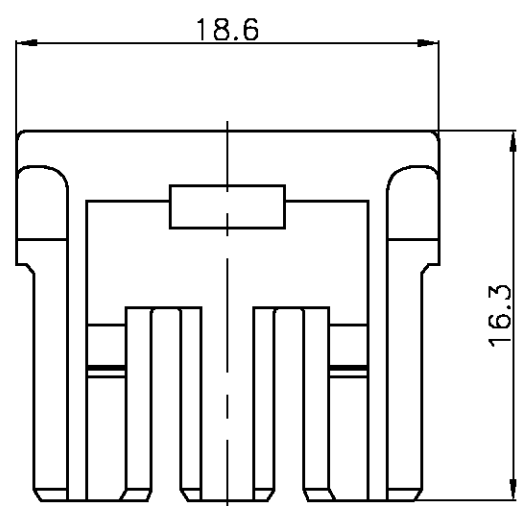

KEYING TYPE

ハウジング (HOUSING)	6/6ナイロングラス強化 (6/6 NYLON GRASS FILLED)
名称 (NAME)	材料 (MATERIAL)

- 注)
 △ かん合相手製品型番: ヘッダーアッセンブリ: SEE TABLE
 リセコンタクト: 1376347-1
 1376348-1
 △ 青色については色むらがある可能性があります。
- NOTES)
 △ MATING CONN. P/N HDR ASSEMBLY: SEE TABLE
 REC CONTACT: 1376347-1
 1376348-1
 △ UNEVEN COLORING MAY COME OUT OF BLUE.

THIS DRAWING IS A CONTROLLED DOCUMENT.		DWN A.OISHI 27AUG'04	Tyco Electronics AMP K.K. Kawasaki, Japan													
DIMENSIONS: 単位: 耗 MM		CHK N.YAMASAKI 27AUG'04														
TOLERANCES UNLESS OTHERWISE SPECIFIED: 一般公差		APVD S.MANABE 27AUG'04	NAME 名称 GRACE INERTIA CONNECTOR 6.5MM PITCH PLUG HOUSING 3P													
<table border="1"> <tr><td>0 PLC</td><td>± 0.3</td></tr> <tr><td>1 PLC</td><td>± 0.3</td></tr> <tr><td>2 PLC</td><td>± 0.3</td></tr> <tr><td>3 PLC</td><td>± 0.2</td></tr> <tr><td>4 PLC</td><td>± -</td></tr> <tr><td>ANGLES</td><td>± 2'</td></tr> </table>		0 PLC	± 0.3	1 PLC	± 0.3	2 PLC	± 0.3	3 PLC	± 0.2	4 PLC	± -	ANGLES	± 2'	PRODUCT SPEC 製品規格 108-5990	SIZE A3 CAGE CODE 00779 DRAWING NO 番号 C-1747047	
0 PLC	± 0.3															
1 PLC	± 0.3															
2 PLC	± 0.3															
3 PLC	± 0.2															
4 PLC	± -															
ANGLES	± 2'															
MATERIAL 材料 SEE TABLE		FINISH 仕上 -	RESTRICTED TO -													
CUSTOMER DRAWING		WEIGHT -	SCALE 尺度 3:1 SHEET 1 OF 1 REV B													